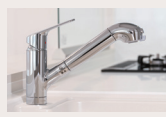

Kitchen クリナップ

温もりと質感のあるカラーとホワイト系ワークトップをマッチングした、インテリアとしても楽しめるキッチン。マグネットパネルの壁や機能的な収納など、細かい使い勝手にも配慮しています。

人造大理石ワークトップ
人造大理石は耐熱性・耐久性に優れ、調味料や洗剤などが浸透しにくいのが特徴です。

浄水器一体型省エネシングル水栓
シャワーヘッドが引き出して使えるので、シンクの隅々まで洗え、キッチンを清潔に保てます。

食器洗い乾燥機
手洗いにはない高い水温と強い水圧で汚れを落とすので、節水効果もあります。

キッチンパネル(マグネット仕様)
マグネット商品の設置ができて、キッチン周りの小物もすっきり収納(山崎実業製マグネット商品2個付き)

扉：カフェウッドモカ柄

※この物件はステンレスシンクになり、2口コンロとなります。

Bathroom LIXIL

カウンター側の壁一面にウォールナット柄のアクセントパネルを採用し、温かみと落ち着きのある空間を演出。ホワイト鏡面パネルとやわらかな光が1日の疲れを癒してくれる居心地の良いバスルーム。

壁パネル：ウォールナット柄(一面)
※水栓は位置・形状が異なる場合があります。

Powder Room LIXIL

手間をかけずにキレイにできる清掃性と大容量収納を実現。

LED三面鏡
中央鏡は、曇り止め付き。鏡裏にはトレイの高さをアレンジできる収納。

キレイアップ水栓
上から水が出るので水栓まわりに水がたまず、お掃除が簡単です。

キレイアップカウンター
バックガードまで一体成形なので、水滴をさっと拭き取れます。

扉：グロスホワイト柄

Toilet LIXIL

汚れが落ちる新素材「アクアセラミック」。

従来の衛生陶器ではできなかった「ガンコな水アカ」も「汚れ」もどちらも落とせる、お掃除ラクラクな衛生陶器です。

壁付リモコン

Flooring 朝日ウッドテック

自然な木目を活かした美しいデザイン。傷や汚れに強く、ワックス掛け不要で、お手入れ簡単。

防音フローリング：ソウアッシュ柄