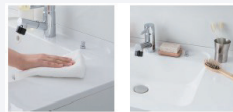

キャビネット
背の高い物も立てたまますっぽり入り、取り出しやすさにも配慮されたスライド収納。

扉：グロスライトウッド柄

※この物件は壁付けキッチンになり、吊戸棚が付きません。

Bathroom LIXIL

ブラック系カウンターや床、メタル調アイテムで美しく引き締まったバスルーム。
カウンター側の壁一面に組石のアクセントパネルを採用し、斬新で個性的な空間を演出。

エコアquaシャワー
水滴にたっぷりの空気を含ませることで、ボリュームのある浴び心地と節水の両立を実現。

換気乾燥暖房機
暖房・冷風・換気・乾燥が可能。毎日を快適に過ごせる、うれしい機能が揃っています。

とるピカスリムカウンター
簡単に取り外して洗えるから、いつでもきれいをキープできるカウンター。

サーモバスS
浴槽とフタがダブルの保温構造になっており、お湯が冷めにくい為、入浴時間の異なるご家族も快適。

※イメージ図

壁パネル：組石グレー柄（一面） ※水栓は位置・形状が異なる場合があります。

Powder Room パナソニック

手間をかけずにキレイにできる清掃性と大容量収納を実現。

使いやすいデザインのカウンター
水に濡れたものを置くのに便利なウェットエリアがあり、継ぎ目や隙間がなく、汚れてもササッと拭きだけ。

扉：ホワイト（鏡面）

Toilet LIXIL

汚れが落ちる新素材「アクアセラミック」。

従来の衛生陶器ではできなかった「ガンコな水アカ」も「汚れ」もどちらも落とせる、お掃除ラクラクな衛生陶器です。

壁付リモコン

Flooring 大建