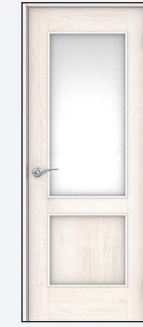

キャビネット
背の高い物も立てたまますっぽり入り、取り出しやすさにも配慮されたスライド収納。

扉：グロスライトウッド柄

※この物件は対面キッチンとなり、コンロ前はハーフガラスパネルとなります。

Bathroom LIXIL

ブラック系カウンターや床、メタル調アイテムで美しく引き締まったバスルーム。
カウンター側の壁一面に組石のアクセントパネルを採用し、斬新で個性的な空間を演出。

エコアクアシャワー
水滴にたっぷりの空気を含ませることで、ボリュームのある浴び心地と節水の両立を実現。

スリムだから、空間をもっと広く快適に。

LED三面鏡
中央鏡は、曇り止め付き。鏡裏にはトレイの高さをアレンジできる収納。

キレイアップ水栓
上から水が出るので水栓まわりに水がたまず、お掃除が簡単です。

キレイアップカウンター
バックガードまで一体成形なので、水滴をさっと拭き取れます。

扉：グロスホワイト柄

Toilet LIXIL

汚れが落ちる新素材「アクアセラミック」。

従来の衛生陶器ではできなかった「ガンコな水アカ」も「汚れ」もどちらも落とせる、お掃除ラクラクな衛生陶器です。

壁付リモコン

Flooring 大建

本物を感じる木肌感と美しい艶。

自然な木目を活かした美しいデザイン。傷や汚れに強く、ワックス掛け不要で、お手入れ簡単。

防音フローリング：ネオホワイト柄

Door 大建

リビング

洋室

リビングは居室間の一体感をつくる採光タイプ。本質を知る大人に向けた、洗練されたデザイン。

リビング建具：ネオホワイト柄
その他の建具：パウダーホワイト柄