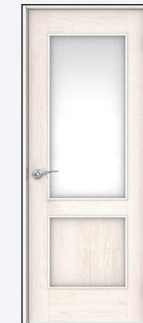

## Flooring 大建

本物を感じる木肌感と美しい艶。

自然な木目を活かした美しいデザイン。傷や汚れに強く、ワックス掛け不要で、お手入れ簡単。

フローリング：ネオホワイト柄

## Door 大建

リビング

洋室

リビングは居空間の一体感をつくる採光タイプ。本質を知る大人に向けた、洗練されたデザイン。

リビング建具：ネオホワイト柄  
その他の建具：パウダーホワイト柄