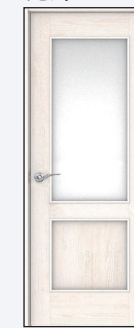

※イメージ図

Flooring 大建

本物を感じる木肌感と美しい艶。

自然な木目を活かした美しいデザイン。傷や汚れに強く、ワックス掛け不要で、お手入れ簡単。

フローリング：ネオホワイト柄

Door 大建

リビング

洋室

リビングは居室間の一体感をつくる採光タイプ。本質を知る大人に向けた、洗練されたデザイン。

リビング建具：ネオホワイト柄
その他の建具：パウダーホワイト柄